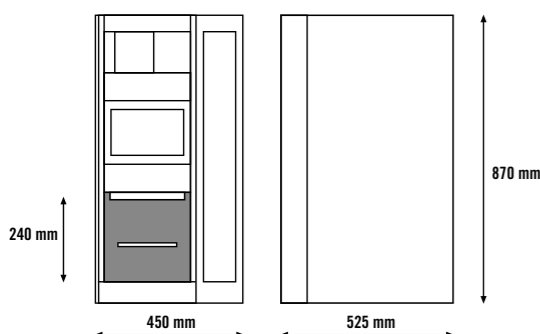

EXTRA FUNKTIONER TILL GLÄDJE FÖR DIG

9100 är designad för framtiden och förberedd för många olika funktioner som RSS-matning, väderinformation och onlineåtkomst.

BETALSYSTEM

Du kan använda betalssystem eller låta kaffet vara gratis – valet är ditt. Maskinen kan använda mynt och kontantlösa system samtidigt.

LÄTT ATT UNDERHÅLLA

Enhetens smarta design med färgkodning av dess delar och ett intuitivt gränssnitt reducerar tiden för underhåll och minskar driftkostnaderna samt förhöjer användarupplevelsen.

TILLBEHÖR

- Underskåp
- Sockel till underskåp
- Hyllor för underskåp
- Kylanläggning
- Betalsystem
- Hygienkit
- Mekaniskt räkneverk
- LED-ljuskit
- Serviceljus
- Väggfästen
- BlueRed Kit
- WiFi och Bluetooth
- En fjärde instant-behållare som option
- Sumpbehållare till underskåp

A+

I enlighet med industristandarden
EVA EMP 3.0

Evoca förbehåller sig rätten att ändra specifikationerna utan föregående meddelande
LO26S1

TOUCH THE ONE YOU LOVE

Distribueras av:

WITTENBERG

Evoca Nordic ApS
C. F. Tietgens Boulevard 19
DK-5220 Odense SØ
Tlf. +45 72 18 60 00
wittenborg.evocagroup.com

EVOCA S.p.A.
Via Roma 24
24030 Valbrembo (BG) • Italy
Ph. +39 035 606 111
Fax +39 035 606 560

www.evocagroup.com

9100

WITTENBERG
designed to last