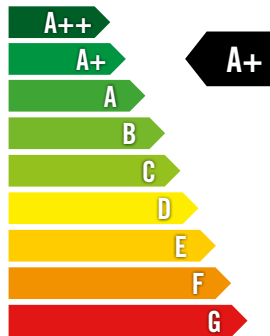

DESIGN OCH SMAK

Wittenborg är stolta över att erbjuda halvautomatiska kaffeautomater av allra högsta kvalitet. Automaterna är anpassade för platser där designen är en del av den goda smaken.

95 är en kompakt, slimmad automat fylld med smarta funktioner. Dess slimmade design innefattar en kapacitiv knappsats och en bred grafisk färgdisplay. Den brygger färskt kaffe samt espressobaserade drycker av högsta kvalitet. Det gör att automaten står i fokus för en optimal kaffepaus.

BANBRYTANDE TEKNIK

- Z4000 espressomaskin samt kaffebryggare
- Instantbehållare som tillval ger möjlighet att öka utbudet av drycker
- Avancerad elektronisk plattform
- Avläsning av statistik och felmeddelanden via LAN
- Bluetooth för lokal dataanslutning
- 3G-modul som tillval kan anslutas med molnplattformen