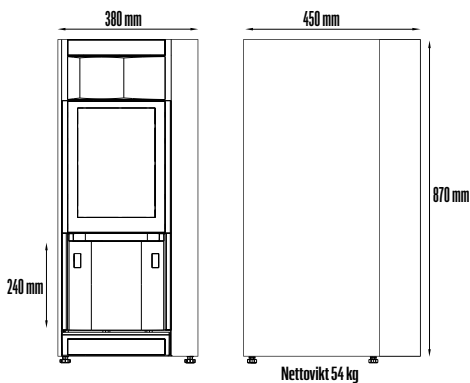

DESIGN OCH SMAK

Wittenborg är stolta över att erbjuda halvautomatiska kaffeautomater av allra högsta kvalitet. Automaterna är anpassade för platser där designen är en del av den goda smaken.

95 är en kompakt, slimmad automat fylld med smarta funktioner. Dess slimmade design innefattar en kapacitiv knappsats och en bred grafisk färgdisplay. Den brygger färskt kaffe samt espressobaserade drycker av högsta kvalitet. Det gör att automaten står i fokus för en optimal kaffepaus.

BANBRYTANDE TEKNIK

- Z4000 espressomaskin samt kaffebryggare
- Instantbehållare som tillval ger möjlighet att öka utbudet av drycker
- Avancerad elektronisk plattform
- Avläsning av statistik och felmeddelanden via LAN
- Bluetooth för lokal dataanslutning
- 3G-modul som tillval kan anslutas med molnplattformen